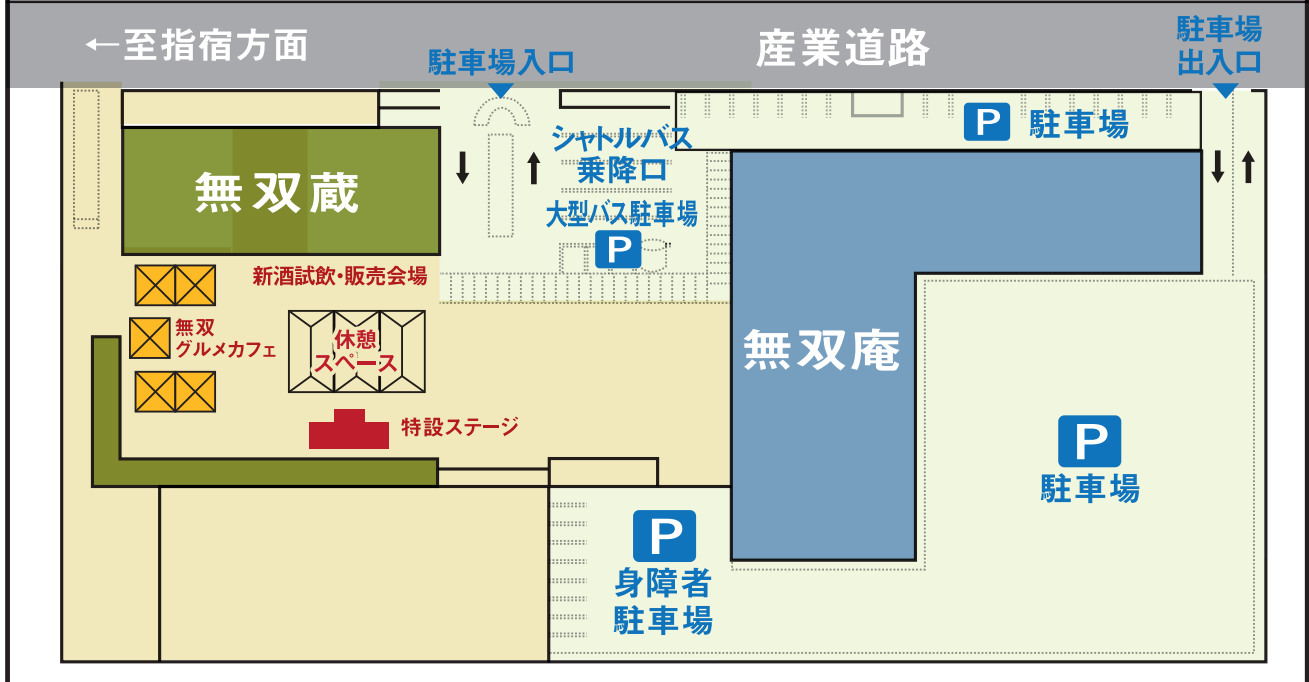

【会場案内図】

さつま無双 株式会社

お問い合わせは ☎0120-606069

【無双蔵】鹿児島市七ツ島1-1-17 ☎0120-606069 【無双庵】鹿児島市七ツ島1-1-22 ☎0120-107123